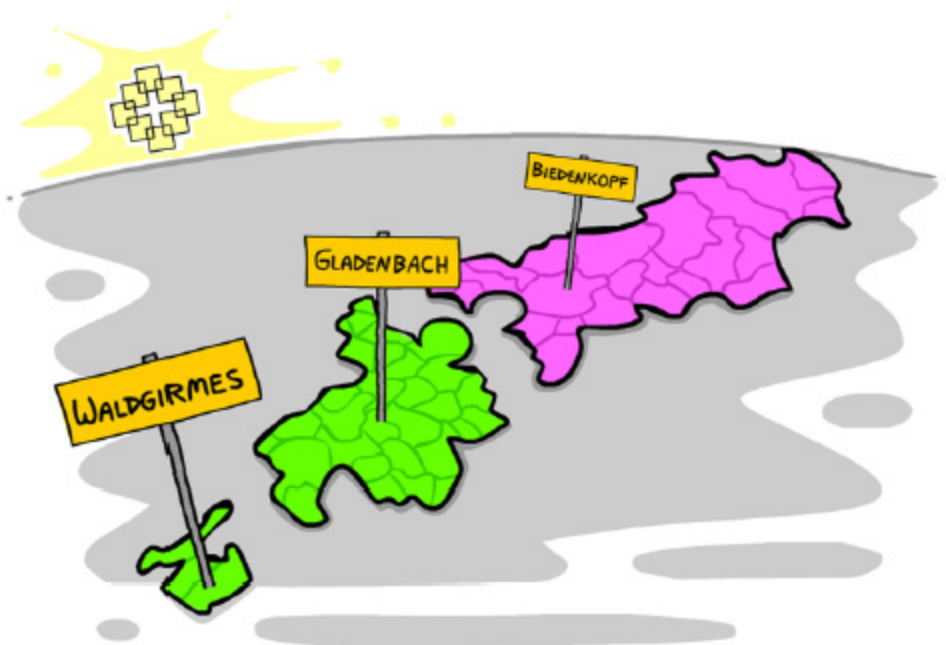

Der Gemeindebrief

www.hiwwel.de

Ev. Kirchengemeinde
Lahnau-Waldgirmes

Juni - August 2014

**Die Dekanate Gladenbach und Biedenkopf fusionieren zum
01.01.2016, Seite 8**

Kids-Club beginnt am 04.06., Seite 14

Lichtkirche der Landesgartenschau in Gießen, Seite 19